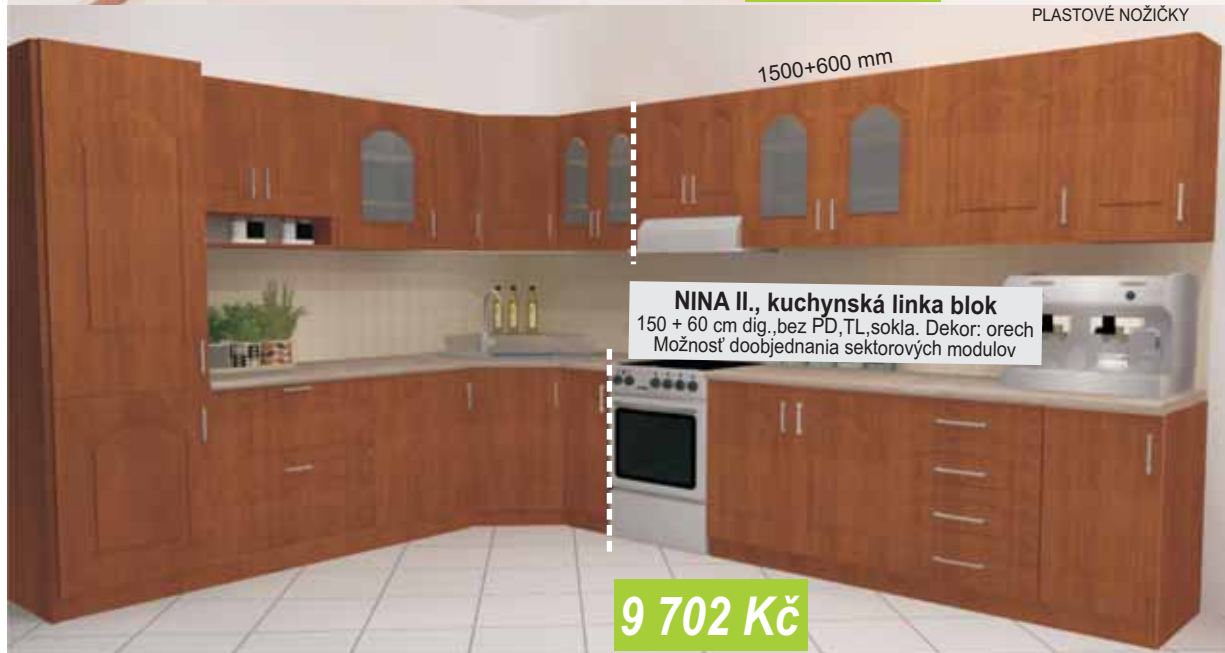

1500+600 mm

**9 702 Kč**

**NINA II., kuchynská linka blok**  
150 + 60 cm dig., bez PD, TL, sokla. Dekor: orech  
Možnosť doobjednania sektorových modulov