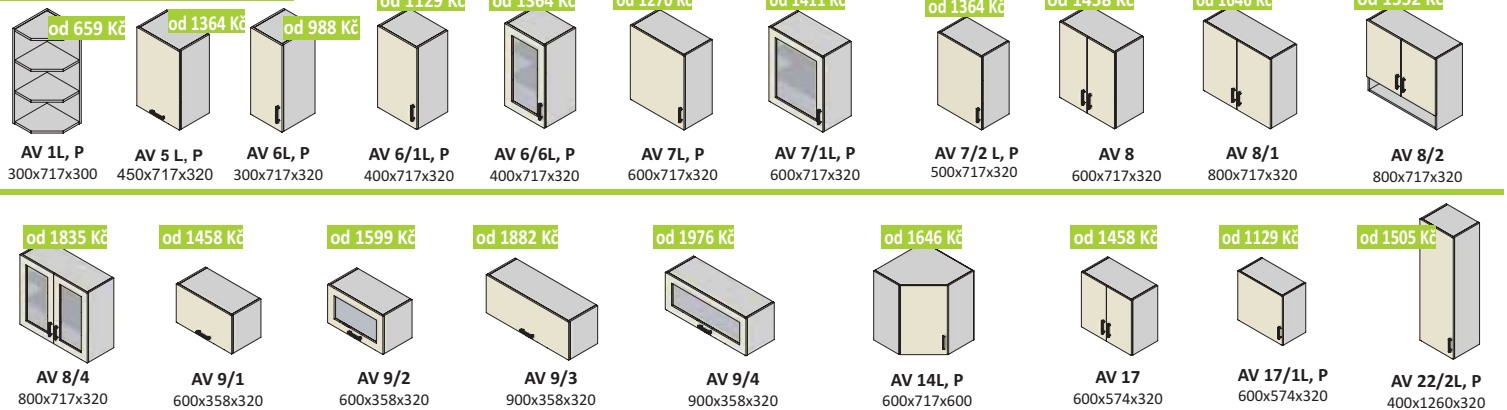

SKRINKY VRCHNÉ