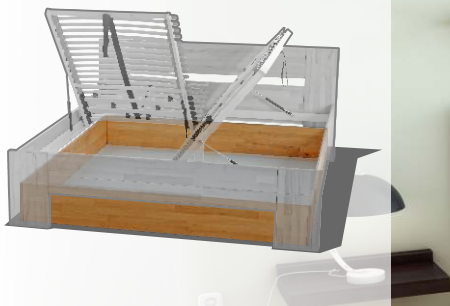

TIP

**-10%
SEVA**