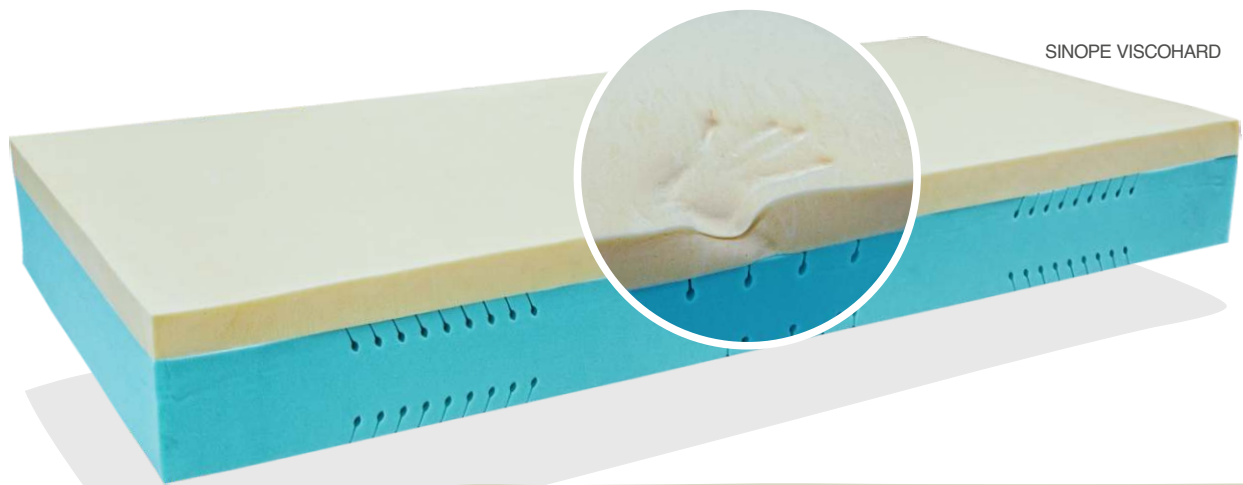

SINOPE VISCOHARD

4/5
TUHOST
var. VISCOHARD

Viscoelastická (líná) pěna (7 cm)

Sedmizónové nosné jádro (17 cm)