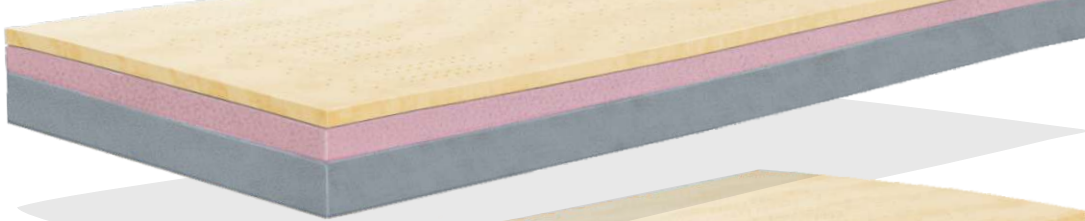

2/5
TUHOST

VISCOAIR SOFT
tuhost 2/5