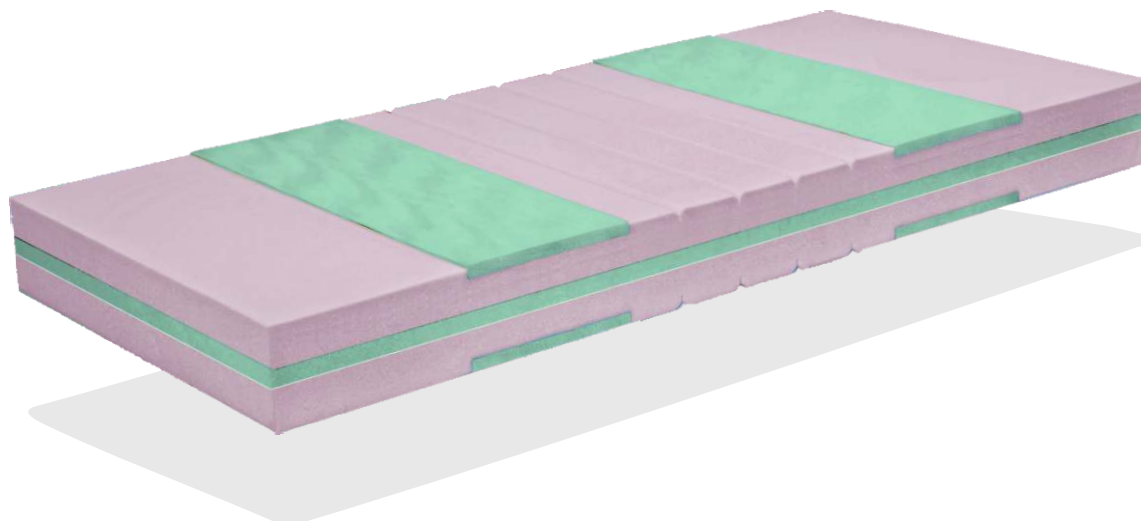

4/5

TUHOST var. HARD

Viscoelastická (liná) pěna (2 cm)

Hybridní pěna ENDURE (8 cm)

Vysokotuhostní pěna (2 cm)

Hybridní pěna ENDURE (8 cm)

Viscoelastická (liná) pěna (2 cm)