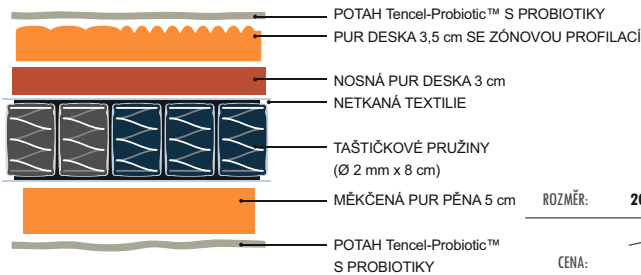

ROZMĚR:	200x90/200x80	200x100	200x120	200x140	200x160	200x180	200x200
CENA:	~~9.990,-~~ 6.990,-	~~10.990,-~~ 7.690,-	~~13.990,-~~ 9.790,-	~~15.990,-~~ 11.190,-	~~17.990,-~~ 12.590,-	~~19.990,-~~ 13.990,-	~~21.990,-~~ 15.390,-

-30% SLEVA