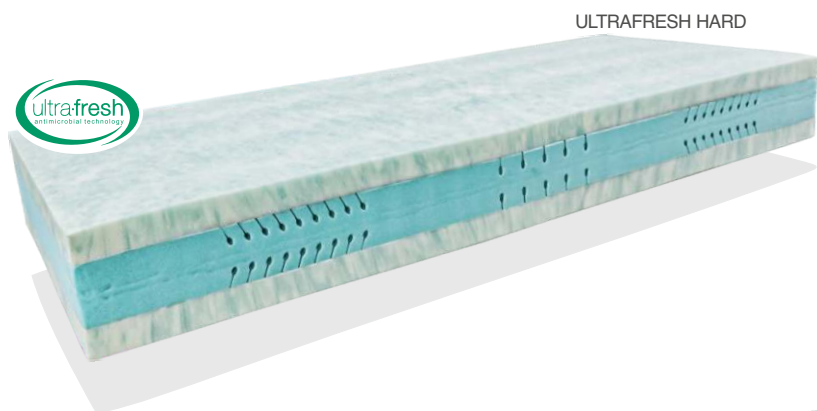

ULTRAFRESH MEDIUM/HARD

POTAH GREENFIRST

4/5
TUHOST
vor: MEDIUM

5/5
TUHOST
vor: HARD

25 cm
VÝŠKA
MATRACE

140 kg
NOSNOST

7 ZÓN
ANATOMICKÉ
ZÓNY

HR
STUĐNÁ
PĚNA

OBOUSTRANNÁ
PRATELNÝ
POTAH

PRATELNÝ
POTAH

PROTI
ROZTOČŮM

5
LET
PRODLOUŽENÁ
ZÁRUKA

Antibakteriální tuhá matrace s ložnou plochou z kvalitní pružné studené pěny ULTRA-FRESH kombinované s ergonomickým 7 zónovým nosným jádrem. Poskytuje pevnou a kvalitní oporu těla s dlouhou životností. Pratelný potah matrace Greenfirst ochraňuje matraci i proti roztočům.

Technologie ULTRA-FRESH dokáže udržet pod kontrolou bakterie, plísně i houby a pomáhá tak udržovat matraci svěží. Přispívá tak i k delší životnosti matrace. ULTRA-FRESH je aplikována ve výrobní fázi a splňuje nej přísnější mezinárodní regulační směrnice.

Potah matrace Greenfirst

snímatelný, pratelný na 60°C

Chrání před tvorbou roztočů pomocí přírodní bioaktivní úpravy, která obsahuje výtažky rostlinných esencí jako je eukalyptus, levandule nebo citrón. Tato směsice esencí nejen roztoče odpuzuje, ale dokonce je velice účinně likviduje. Pro svou šetrnost je oblíbený hlavně mezi alergiky a rodiči malých dětí. Při teplotě praní 60°C si potah udržuje tuto schopnost 30 vyprání.

ULTRAFRESH HARD