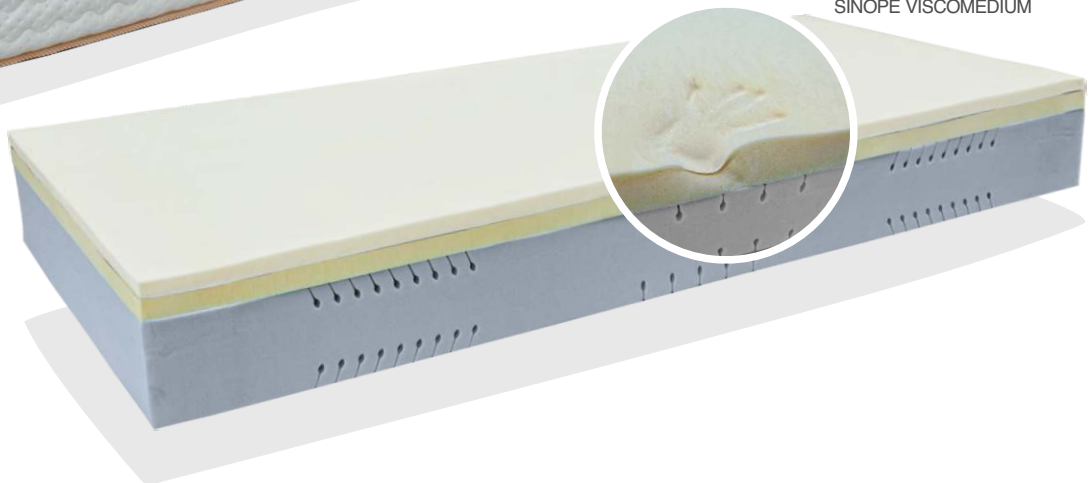

SINOPE VISCOMEDIUM

3/5
TUHOST
var. VISCOMEDIUM

Viscoelastická (líná) pěna (3 cm)

Viscoelastická (líná) pěna (4 cm)

Sedmizónové nosné jádro (17 cm)