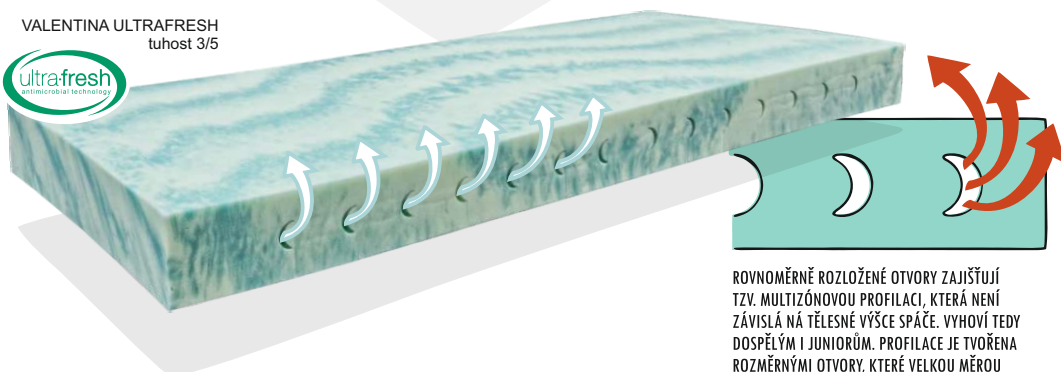

<https://www.svetspanku.cz/ultrafresh/>

VALENTINA ULTRAFRESH POTAH TENCEL

Pružná antimikrobiální matrace s jádrem z kvalitní pružné studené pěny ULTRA-FRESH. Matrace má multizónové tvarování jádra a díky tomu je určena jak pro dospělé, tak i pro rostoucí děti. Poskytuje pevnou, kvalitní a pružnou oporu těla s dlouhou životností. Pratelný potah matrace Tencel velmi dobře odvětrává a pomáhá tak udržovat optimální mikroklima matrace.

Technologie ULTRA-FRESH dokáže udržet pod kontrolou bakterie, roztoče, plísně i houby a pomáhá tak udržovat matraci svěží. Přispívá tak i k delší životnosti matrace. ULTRA-FRESH je aplikována ve výrobní fázi a splňuje nej přísnější mezinárodní regulační směrnice.

potah Tencel

Potah matrace TENCEL™ - snímatelný a pratelný na 40 °C

Díky obsahu vláken získaných ze dřeva má tento potah přírodní antibakteriální vlastnosti, které zároveň umí regulovat zápach. Jeho největší výhodou je skvělá regulace vlhkosti, dokáže absorbovat a současně lépe odvětrat více potu než klasická bavlna. Povrch je jemný na dotek a má i výborné termoregulační schopnosti.

potah TENCEL

VALENTINA ULTRAFRESH
tuhost 3/5

ROVNOMĚRNĚ ROZLOŽENÉ OTVORY ZAJIŠTÍJÍ TZV. MULTIZÓNOVOU PROFILACI, KTERÁ NENÍ ZÁVISLÁ NA TĚLESNÉ VÝŠCE SPÁČE. VYHOVÍ TĚDY DOSPĚLÝM I JUNIORŮM. PROFILACE JE TVOŘENA ROZMĚRNÝMI OTVORY, KTERÉ VELKOU MĚROU PŘÍSPÍVÁJÍ K PROVZDUŠNĚNÍ MATRACE