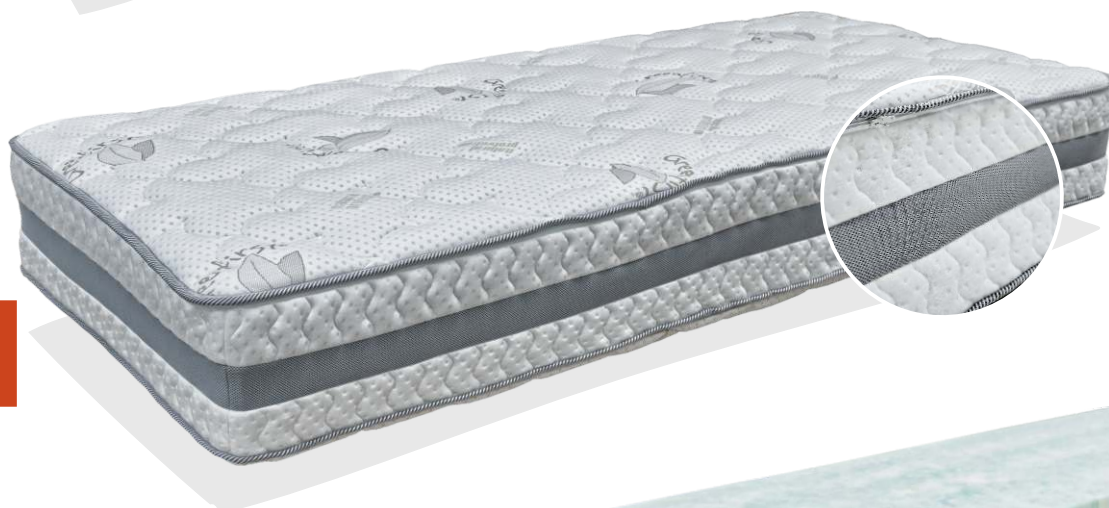

ULTRAFRESH MEDIUM

Pružná studená pěna ULTRAFRESH

Sedmizónové nosné jádro

Pružná studená pěna ULTRAFRESH