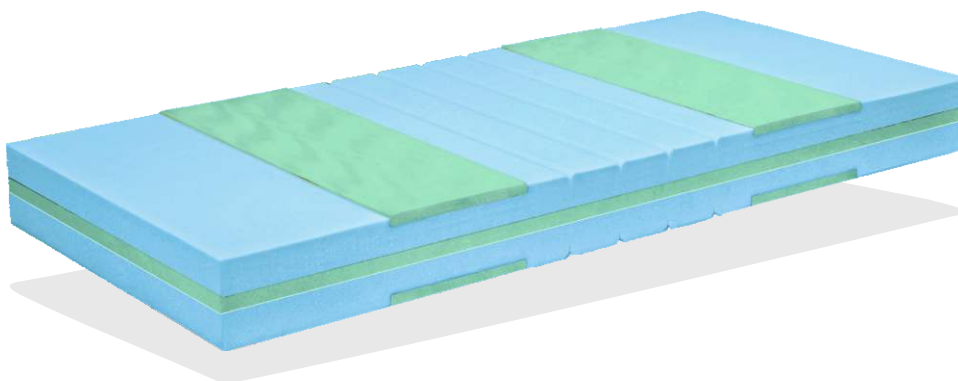

3/5

TUHOST var. MEDIUM