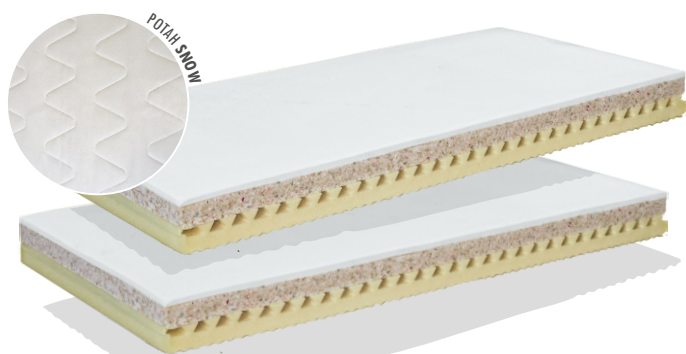

světspánku.cz

ČESKÝ VÝROBCE DŘEVĚNÝCH POSTELÍ A MATRACÍ VŠECH ROZMĚRŮ

NOVINKA
MASIV BUK
200x180

POSTEL ALEX

Postel **ALEX** vyrábíme z bukového masivu (cink). Čela se zaoblenými rohy mají - stejně jako bočnice - sílu 27 mm. Povrchová úprava je provedena olejem s možností volby třech odstínů (Olej světlý, Teak, Ořech)

PŘÍPLATEK ZA ÚLOŽNÝ BOX SE DVĚMA ROŠTY

+9.100,-

www.svetspanku.cz

svetspanku.cz

ČESKÝ VÝROBCE DŘEVĚNÝCH POSTELÍ A MATRACÍ VŠECH ROZMĚRŮ

MATRACE

NEJLEVNĚJI

v síti specializovaných prodejen

nebo na e-shopu svetspanku.cz/akce

MATRACE GALATEA 1+1

4/5 TUHOST
17 cm VÝŠKA MATRACE
120 kg NOSNOST
ROZDÍLNÁ TUHOST
PRATELNÝ POTAH
PROTI ROZTOČŮM

Technický popis:

výška matrace: 17 cm (16 cm jádro)
tuhost: 4/5
nosnost: 120 kg
potah: Snow
záruka: 2 roky

CENA ZA 2 KUSY MATRACE

4.999,-

rozměry 200 x 80 / 200 x 90 cm

MATRACE VISCOFLEX 1+1

4/5 TUHOST
19 cm VÝŠKA MATRACE
120 kg NOSNOST
7 ZÓN ANATOMICKÉ ZÓNY
CITLIVÁ NA TEPLITU PAMĚTOVÁ PĚNA
VISCO
ROZDÍLNÁ TUHOST
PRATELNÝ POTAH
PROTI ROZTOČŮM