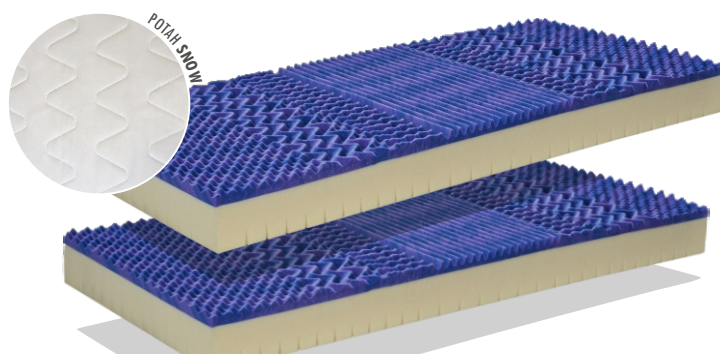

nebo na e-shopu svetspanku.cz/akce

MATRACE GALATEA 1+1

4/5 TUHOST
17 cm VÝŠKA MATRACE
120 kg NOSNOST
ROZDÍLNÁ TUHOST
PRATELNÝ POTAH
PROTI ROZTOČŮM

Technický popis:

výška matrace: 17 cm (16 cm jádro)
tuhost: 4/5
nosnost: 120 kg
potah: Snow
záruka: 2 roky

CENA ZA 2 KUSY MATRACE

4.999,-

rozměry 200 x 80 / 200 x 90 cm

MATRACE VISCOFLEX 1+1

4/5 TUHOST
19 cm VÝŠKA MATRACE
120 kg NOSNOST
7 ZÓN ANATOMICKÉ ZÓNY
CITLIVÁ NA TEPLITU PAMĚTOVÁ PĚNA
VISCO
ROZDÍLNÁ TUHOST
PRATELNÝ POTAH
PROTI ROZTOČŮM

Technický popis:

výška matrace: 19 cm (18 cm jádro)
tuhost: 4/5
nosnost: 120 kg
potah: Snow
záruka: 2 roky

CENA ZA 2 KUSY MATRACE

6.333,-

rozměry 200 x 80 / 200 x 90 cm

MATRACE RELAX 1+1

2/5 TUHOST
14 cm VÝŠKA MATRACE
90 kg NOSNOST
3 ZÓN ANATOMICKÉ ZÓNY
CITLIVÁ NA TEPLITU PAMĚTOVÁ PĚNA
VISCO
OBOUSTRANNÁ
PRATELNÝ POTAH
PROTI ROZTOČŮM

Technický popis:

výška matrace: 14 cm (13 cm jádro)
tuhost: 2/5
nosnost: 90 kg
potah: Snow
záruka: 2 roky

CENA ZA 2 KUSY MATRACE

3.666,-

rozměry 200 x 80 / 200 x 90 cm

MATRACE BASIC SMART 1+1

3/5 TUHOST
15 cm VÝŠKA MATRACE
100 kg NOSNOST
3 ZÓN ANATOMICKÉ ZÓNY
CITLIVÁ NA TEPLITU PAMĚTOVÁ PĚNA
VISCO
OBOUSTRANNÁ
PRATELNÝ POTAH
PROTI ROZTOČŮM