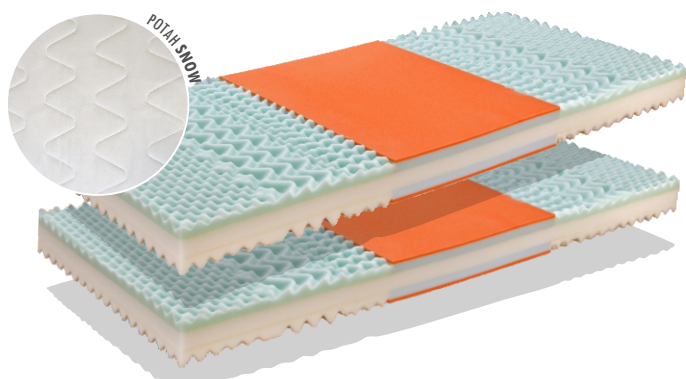

CENA ZA 2 KUSY MATRACE

4.999,-

rozměry 200 x 80 / 200 x 90 cm

MATRACE VISCOFLEX 1+1

4/5 TUHOST
19 cm VÝŠKA MATRACE
120 kg NOSNOST
7 ZÓN ANATOMICKÉ ZÓNY
CITLIVÁ NA TEPLITU PAMĚTOVÁ PĚNA
VISCO
ROZDÍLNÁ TUHOST
PRATELNÝ POTAH
PROTI ROZTOČŮM

Technický popis:

výška matrace: 19 cm (18 cm jádro)
tuhost: 4/5
nosnost: 120 kg
potah: Snow
záruka: 2 roky

CENA ZA 2 KUSY MATRACE

6.333,-

rozměry 200 x 80 / 200 x 90 cm

MATRACE RELAX 1+1

2/5 TUHOST
14 cm VÝŠKA MATRACE
90 kg NOSNOST
3 ZÓN ANATOMICKÉ ZÓNY
CITLIVÁ NA TEPLITU PAMĚTOVÁ PĚNA
VISCO
OBOUSTRANNÁ
PRATELNÝ POTAH
PROTI ROZTOČŮM

Technický popis:

výška matrace: 14 cm (13 cm jádro)
tuhost: 2/5
nosnost: 90 kg
potah: Snow
záruka: 2 roky

CENA ZA 2 KUSY MATRACE

3.666,-

rozměry 200 x 80 / 200 x 90 cm

MATRACE BASIC SMART 1+1

3/5 TUHOST
15 cm VÝŠKA MATRACE
100 kg NOSNOST
3 ZÓN ANATOMICKÉ ZÓNY
CITLIVÁ NA TEPLITU PAMĚTOVÁ PĚNA
VISCO
OBOUSTRANNÁ
PRATELNÝ POTAH
PROTI ROZTOČŮM

Technický popis:

výška matrace: 15 cm (14 cm jádro)
tuhost: 3/5
nosnost: 100 kg
potah: Snow
záruka: 2 roky

CENA ZA 2 KUSY MATRACE

3.999,-

rozměry 200 x 80 / 200 x 90 cm