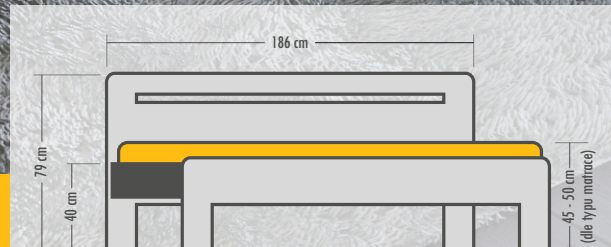

Celoplošný úložný prostor s korpusem ve stejném provedení, jako postel

Dva výklopné lamelové rošty s 28 pružnými lamelami, s možností výběru výklápění od nohou, nebo ze strany

PŘÍPLATEK ZA ÚLOŽNÝ BOX SE DVĚMA ROŠTY

+9.100,-

www.svetspanku.cz