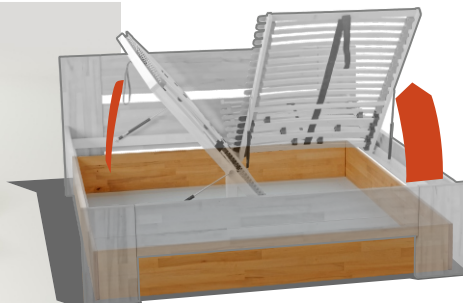

Akcční model je dostupný pouze v rozměru 200x180 cm

DVOULŮŽKO Z BUKOVÉHO MASIVU ZA **JEDINEČNOU CENU**

-22%
SLEVA

PRO MATRACI 200x180
JÁDROVÝ BUK, OLEJ

6.999,-
~~8.990,-~~

TŘI RŮZNÁ BAREVNÁ PROVEDENÍ

TAKÉ V KOMPLETU S MATRACEMI¹⁺¹ A LAŤOVÝMI ROŠTY

JIŽ OD **11.555,-**
V ZÁVISLOSTI NA ZVOLENÝCH MATRACÍCH

TAKÉ VE VARIANTĚ S ÚLOŽNÝM PROSTOREM

Celoplošný úložný prostor s korpusem ve stejném provedení, jako postel

Dva výklopné lamelové rošty s 28 pružnými lamelami, s možností výběru výklápění od nohou, nebo ze strany

nebo na e-shopu svetspanku.cz/akce

MATRACE GALATEA 1+1

4/5 TUHOST
17 cm VÝŠKA MATRACE
120 kg NOSNOST
ROZDÍLNÁ TUHOST
PRATELNÝ POTAH
PROTI ROZTOČŮM

Technický popis:

výška matrace: 17 cm (16 cm jádro)
tuhost: 4/5
nosnost: 120 kg
potah: Snow
záruka: 2 roky