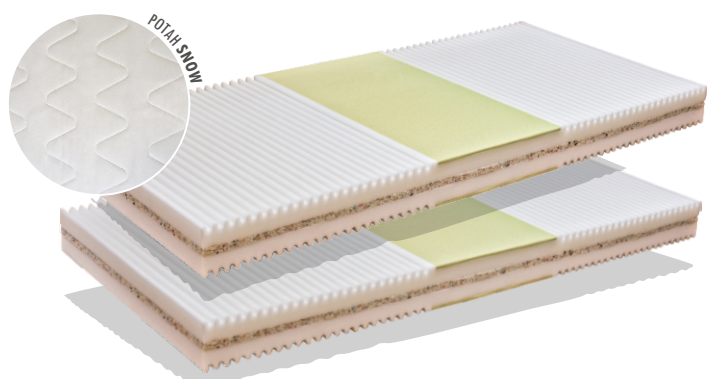

Technický popis:

výška matrace: 19 cm (18 cm jádro)
tuhost: 4/5
nosnost: 120 kg
potah: Snow
záruka: 2 roky

CENA ZA 2 KUSY MATRACE

6.333,-

rozměry 200 x 80 / 200 x 90 cm

MATRACE RELAX 1+1

2/5 TUHOST
14 cm VÝŠKA MATRACE
90 kg NOSNOST
3 ZÓN ANATOMICKÉ ZÓNY
CITLIVÁ NA TEPLITU PAMĚTOVÁ PĚNA
VISCO
OBOUSTRANNÁ
PRATELNÝ POTAH
PROTI ROZTOČŮM

Technický popis:

výška matrace: 14 cm (13 cm jádro)
tuhost: 2/5
nosnost: 90 kg
potah: Snow
záruka: 2 roky

CENA ZA 2 KUSY MATRACE

3.666,-

rozměry 200 x 80 / 200 x 90 cm

MATRACE BASIC SMART 1+1

3/5 TUHOST
15 cm VÝŠKA MATRACE
100 kg NOSNOST
3 ZÓN ANATOMICKÉ ZÓNY
CITLIVÁ NA TEPLITU PAMĚTOVÁ PĚNA
VISCO
OBOUSTRANNÁ
PRATELNÝ POTAH
PROTI ROZTOČŮM

Technický popis:

výška matrace: 15 cm (14 cm jádro)
tuhost: 3/5
nosnost: 100 kg
potah: Snow
záruka: 2 roky

CENA ZA 2 KUSY MATRACE

3.999,-

rozměry 200 x 80 / 200 x 90 cm